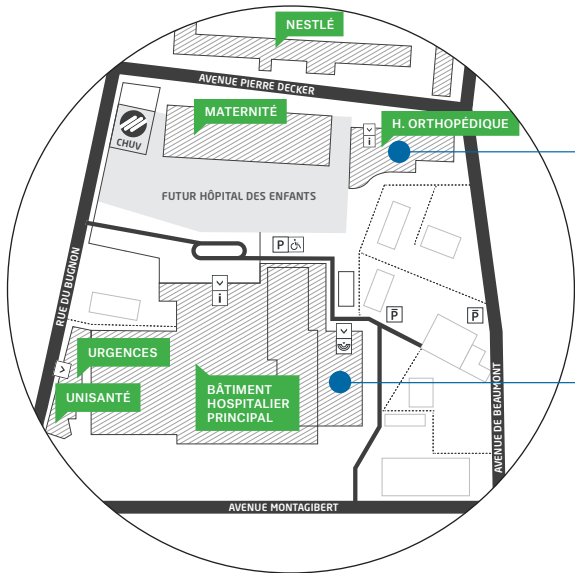

Inauguration
 Swiss BioMotion lab
 Hôpital Orthopédique
 Avenue Pierre Decker 4
 1011 Lausanne

Conférence publique
 Auditoire César Roux
 Bâtiment hospitalier principal du CHUV
 Rue du Bugnon 46
 1011 Lausanne